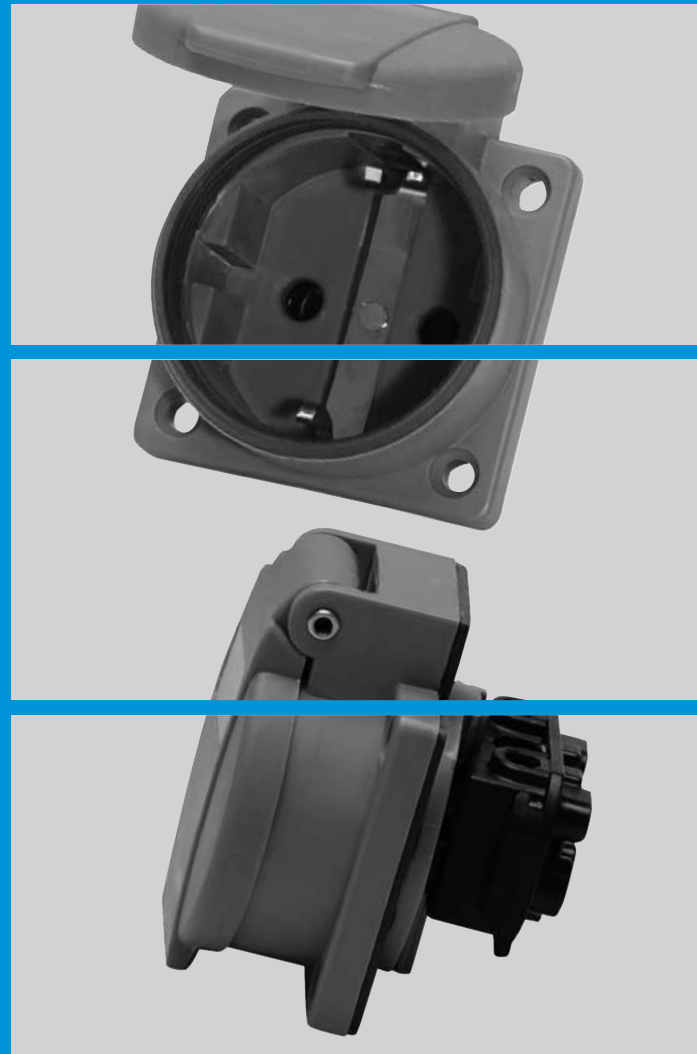

Schutzkontakt- Anbaudosen

QUICK  **CONNECT**[®]
VON BALS

Bals
ELEKTROTECHNIK

Schutzkontakt-Anbaudosen mit QUICK CONNECT[®] VON BALS

- Schraublose Anschluss Technik
- Robuste Klemmen- und Gehäuse Ausführung
- Neues, ansprechendes Design
- Spezielle Kontakttechnik verhindert weitestgehend eine Kontaktdeformierung, die zu Kontakt-Druckverlust und damit zu Temperaturanstieg führen kann
- Unverlierbare Flanschdichtung
- Als IP44 oder IP54 Variante erhältlich (IP67 ab September 2014 verfügbar)
- Flanschmaße in 50x50 mm und 75x75 mm
- Ausführungen lieferbar in deutschem, schweizerischem, oder belgisch/ französischem System
- Auf Wunsch auch mit Kinderschutz
- Sonderfarben auf Wunsch (stückzahlabhängig)
- VDE geprüft
- Berührungssicher nach BGV A3
- Vernickelte Kontakte

Die QC Ausführung gibt es in unterschiedlichen Ländernormen und Farben

Massive Ausführung vermindert eine Kontakt Deformierung

Einfaches Lösen des Leiters mit Hilfe eines Schraubendrehers

Maßbilder

Diese Leiterkonfigurationen können verwendet werden

Schutzkontakt-Anbausteckdose IP 44

- Flansch 50 x 50 mm
- Schraublose Anschluss Technik
- Mit unverlierbare Flanschdichtung
- Anschlussklemmen gemäß BGV A3

Farbe	Bestell-Nr.	Verp.
blau	71099*	20
grau	71100*	20
schwarz	71101*	20

Schutzkontakt-Anbausteckdose IP 54

- Flansch 50 x 50 mm
- Schraublose Anschluss Technik
- Mit unverlierbare Flanschdichtung
- Anschlussklemmen gemäß BGV A3
- Für ortsveränderlichen Einsatz

Farbe	Bestell-Nr.	Verp.
blau	71102*	20
grau	71103*	20
schwarz	71104*	20