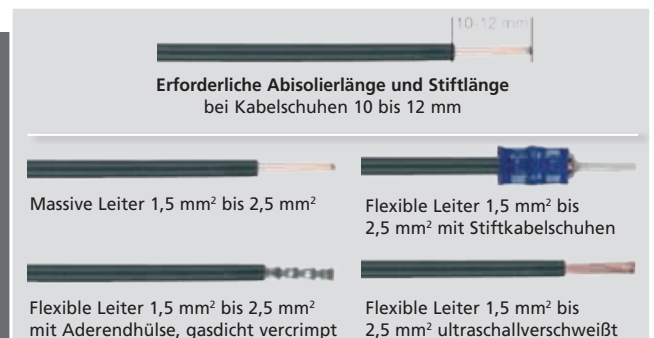

Schutzkontakt- Anbaudosen

QUICK  **CONNECT**[®]
VON BALS

Bals
ELEKTROTECHNIK

Schutzkontakt-Anbaudosen mit QUICK CONNECT[®] VON BALS

- Schraublose Anschluss Technik
- Robuste Klemmen- und Gehäuse Ausführung
- Neues, ansprechendes Design
- Spezielle Kontakttechnik verhindert weitestgehend eine Kontaktdeformierung, die zu Kontakt-Druckverlust und damit zu Temperaturanstieg führen kann
- Unverlierbare Flanschdichtung
- Als IP44 oder IP54 Variante erhältlich (IP67 ab September 2014 verfügbar)
- Flanschmaße in 50x50 mm und 75x75 mm
- Ausführungen lieferbar in deutschem, schweizerischem, oder belgisch/ französischem System
- Auf Wunsch auch mit Kinderschutz
- Sonderfarben auf Wunsch (stückzahlabhängig)
- VDE geprüft
- Berührungssicher nach BGV A3
- Vernickelte Kontakte

Die QC Ausführung gibt es in unterschiedlichen Ländernormen und Farben

Massive Ausführung vermindert eine Kontakt Deformierung

Einfaches Lösen des Leiters mit Hilfe eines Schraubendrehers

Maßbilder

Diese Leiterkonfigurationen können verwendet werden

Schutzkontakt-Anbausteckdose IP 44

- Flansch 50 x 50 mm
- Schraublose Anschluss Technik
- Mit unverlierbare Flanschdichtung
- Anschlussklemmen gemäß BGV A3

Farbe	Bestell-Nr.	Verp.
blau	71099*	20
grau	71100*	20
schwarz	71101*	20

Schutzkontakt-Anbausteckdose IP 54

- Flansch 50 x 50 mm
- Schraublose Anschluss Technik
- Mit unverlierbare Flanschdichtung
- Anschlussklemmen gemäß BGV A3
- Für ortsveränderlichen Einsatz

Farbe	Bestell-Nr.	Verp.
blau	71102*	20
grau	71103*	20
schwarz	71104*	20