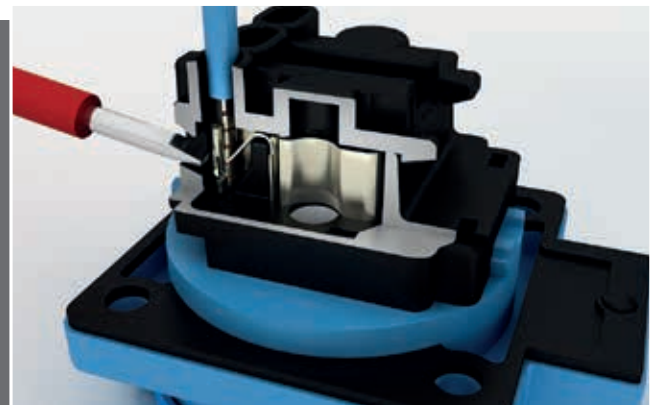

Schutzkontakt- Anbaudosen

QUICK  **CONNECT**[®]
VON BALS

Bals
ELEKTROTECHNIK

Schutzkontakt-Anbaudosen mit QUICK CONNECT[®] VON BALS

- Schraublose Anschluss Technik
- Robuste Klemmen- und Gehäuse Ausführung
- Neues, ansprechendes Design
- Spezielle Kontakttechnik verhindert weitestgehend eine Kontaktdeformierung, die zu Kontakt-Druckverlust und damit zu Temperaturanstieg führen kann
- Unverlierbare Flanschdichtung
- Als IP44 oder IP54 Variante erhältlich (IP67 ab September 2014 verfügbar)
- Flanschmaße in 50x50 mm und 75x75 mm
- Ausführungen lieferbar in deutschem, schweizerischem, oder belgisch/ französischem System
- Auf Wunsch auch mit Kinderschutz
- Sonderfarben auf Wunsch (stückzahlabhängig)
- VDE geprüft
- Berührungssicher nach BGV A3
- Vernickelte Kontakte

Die QC Ausführung gibt es in unterschiedlichen Ländernormen und Farben

Massive Ausführung vermindert eine Kontakt Deformierung

Einfaches Lösen des Leiters mit Hilfe eines Schraubendrehers

Maßbilder

Diese Leiterkonfigurationen können verwendet werden

Schutzkontakt-Anbausteckdose IP 44

- Flansch 50 x 50 mm
- Schraublose Anschluss Technik
- Mit unverlierbare Flanschdichtung
- Anschlussklemmen gemäß BGV A3

Farbe	Bestell-Nr.	Verp.
blau	71099*	20
grau	71100*	20
schwarz	71101*	20

Schutzkontakt-Anbausteckdose IP 54

- Flansch 50 x 50 mm
- Schraublose Anschluss Technik
- Mit unverlierbare Flanschdichtung
- Anschlussklemmen gemäß BGV A3
- Für ortsveränderlichen Einsatz

Farbe	Bestell-Nr.	Verp.
blau	71102*	20
grau	71103*	20
schwarz	71104*	20