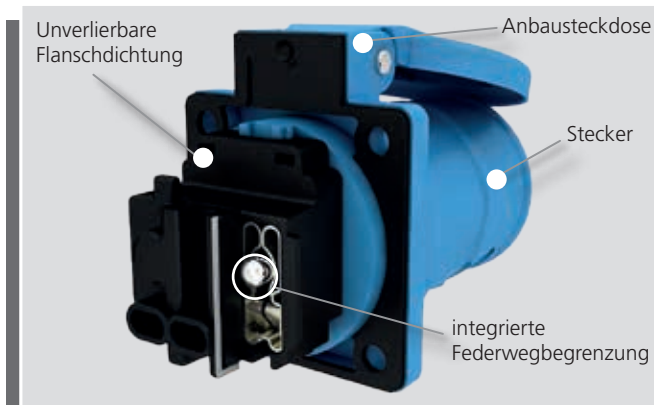

Schutzkontakt- Anbaudosen

QUICK  **CONNECT**[®]
VON BALS

Bals
ELEKTROTECHNIK

Schutzkontakt-Anbaudosen mit QUICK CONNECT[®] VON BALS

- Schraublose Anschluss Technik
- Robuste Klemmen- und Gehäuse Ausführung
- Neues, ansprechendes Design
- Spezielle Kontakttechnik verhindert weitestgehend eine Kontaktdeformierung, die zu Kontakt-Druckverlust und damit zu Temperaturanstieg führen kann
- Unverlierbare Flanschdichtung
- Als IP44 oder IP54 Variante erhältlich (IP67 ab September 2014 verfügbar)
- Flanschmaße in 50x50 mm und 75x75 mm
- Ausführungen lieferbar in deutschem, schweizerischem, oder belgisch/ französischem System
- Auf Wunsch auch mit Kinderschutz
- Sonderfarben auf Wunsch (stückzahlabhängig)
- VDE geprüft
- Berührungssicher nach BGV A3
- Vernickelte Kontakte

Die QC Ausführung gibt es in unterschiedlichen Ländernormen und Farben

Massive Ausführung vermindert eine Kontakt Deformierung

Einfaches Lösen des Leiters mit Hilfe eines Schraubendrehers

Maßbilder

Diese Leiterkonfigurationen können verwendet werden

Schutzkontakt-Anbausteckdose IP 44

- Flansch 50 x 50 mm
- Schraublose Anschluss Technik
- Mit unverlierbare Flanschdichtung
- Anschlussklemmen gemäß BGV A3

Farbe	Bestell-Nr.	Verp.
blau	71099*	20
grau	71100*	20
schwarz	71101*	20

Schutzkontakt-Anbausteckdose IP 54

- Flansch 50 x 50 mm
- Schraublose Anschluss Technik
- Mit unverlierbare Flanschdichtung
- Anschlussklemmen gemäß BGV A3
- Für ortsveränderlichen Einsatz

Farbe	Bestell-Nr.	Verp.
blau	71102*	20
grau	71103*	20
schwarz	71104*	20