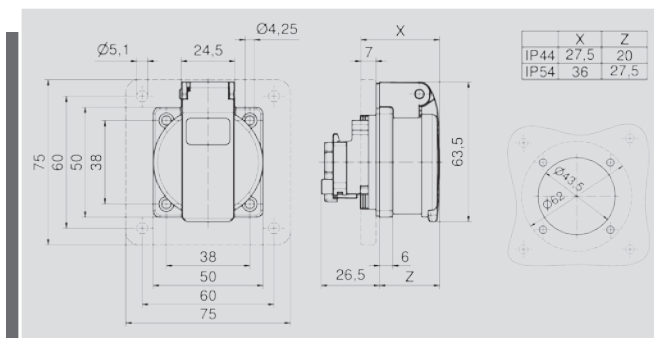

Schutzkontakt- Anbaudosen

QUICK  **CONNECT**[®]
VON BALS

Bals
ELEKTROTECHNIK

Schutzkontakt-Anbaudosen mit QUICK CONNECT[®] VON BALS

- Schraublose Anschluss Technik
- Robuste Klemmen- und Gehäuse Ausführung
- Neues, ansprechendes Design
- Spezielle Kontakttechnik verhindert weitestgehend eine Kontaktdeformierung, die zu Kontakt-Druckverlust und damit zu Temperaturanstieg führen kann
- Unverlierbare Flanschdichtung
- Als IP44 oder IP54 Variante erhältlich (IP67 ab September 2014 verfügbar)
- Flanschmaße in 50x50 mm und 75x75 mm
- Ausführungen lieferbar in deutschem, schweizerischem, oder belgisch/ französischem System
- Auf Wunsch auch mit Kinderschutz
- Sonderfarben auf Wunsch (stückzahlabhängig)
- VDE geprüft
- Berührungssicher nach BGV A3
- Vernickelte Kontakte

Die QC Ausführung gibt es in unterschiedlichen Ländernormen und Farben

Massive Ausführung vermindert eine Kontakt Deformierung

Einfaches Lösen des Leiters mit Hilfe eines Schraubendrehers

Maßbilder

Diese Leiterkonfigurationen können verwendet werden

Schutzkontakt-Anbausteckdose IP 44

- Flansch 50 x 50 mm
- Schraublose Anschluss Technik
- Mit unverlierbare Flanschdichtung
- Anschlussklemmen gemäß BGV A3

Farbe	Bestell-Nr.	Verp.
blau	71099*	20
grau	71100*	20
schwarz	71101*	20